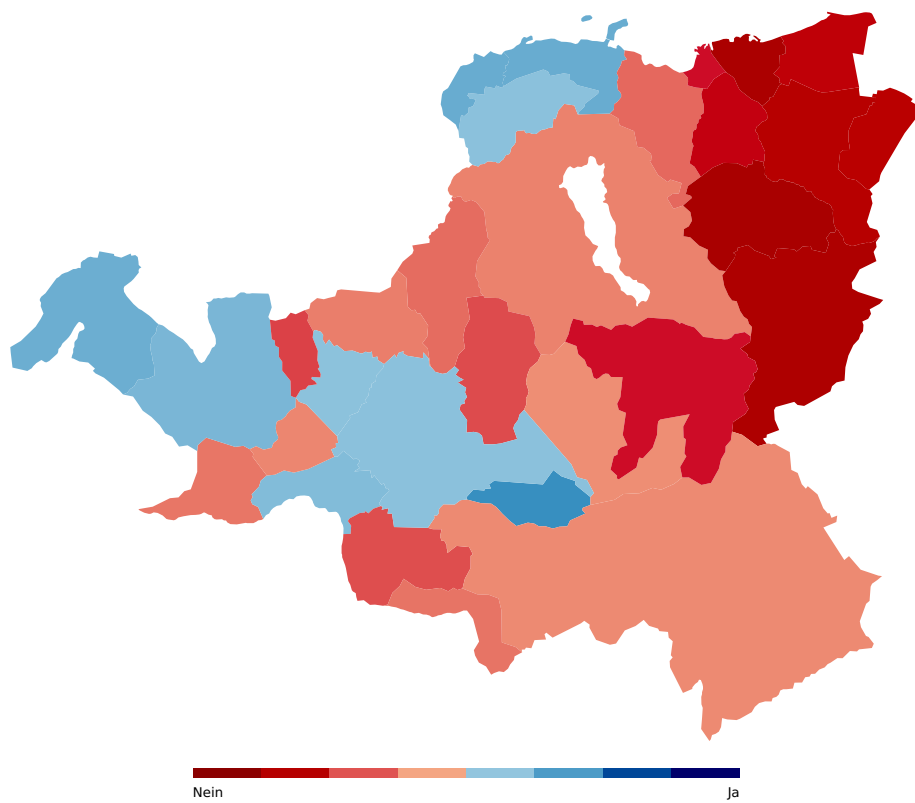

Bezirke

Bezirk	Resultat	Ja %	Nein %
Einsiedeln	Abgelehnt	45.71%	54.29%
Gersau	Abgelehnt	44.36%	55.64%
Höfe	Angenommen	55.10%	44.90%
Küssnacht (SZ)	Angenommen	55.46%	44.54%
March	Abgelehnt	26.70%	73.30%
Schwyz	Abgelehnt	49.32%	50.68%
Total	Abgelehnt	44.57%	55.43%

Bezirk	Leer	Ungültig	Ja	Nein
Einsiedeln	45	0	2089	2481
Gersau	7	1	299	375
Höfe	40	1	4338	3535
Küssnacht (SZ)	48	2	1885	1514
March	47	8	3077	8449
Schwyz	205	11	8430	8662
Total	392	23	20118	25016