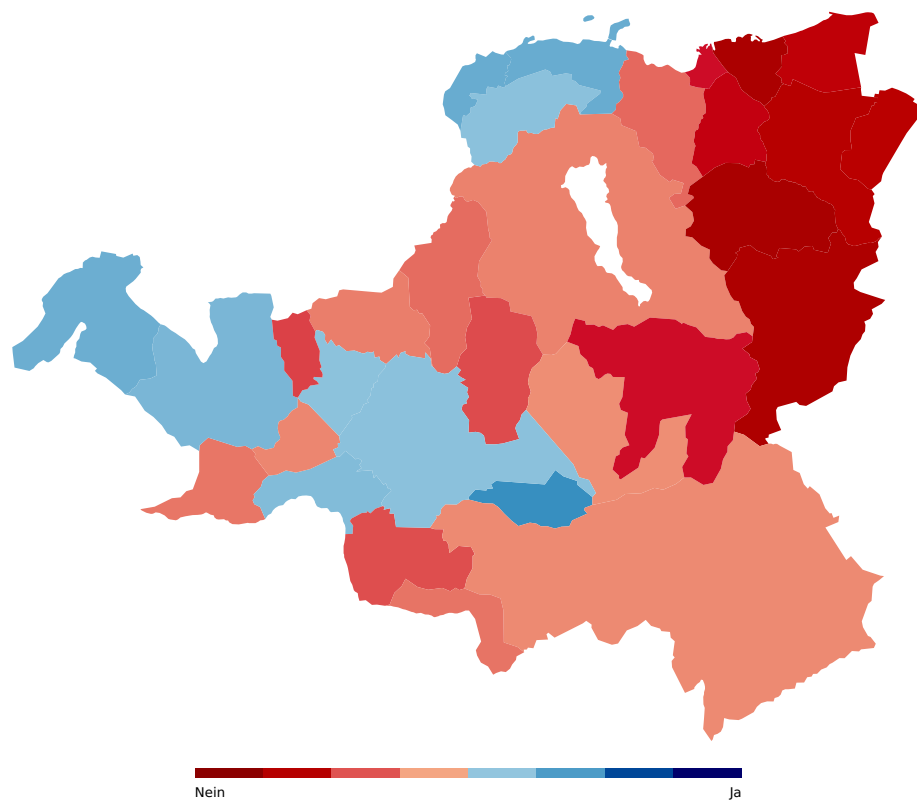

Bezirke

Bezirk	Resultat	Ja %	Nein %
Einsiedeln	abgelehnt	45.71%	54.29%
Gersau	abgelehnt	44.36%	55.64%
Höfe	angenommen	55.10%	44.90%
Küssnacht (SZ)	angenommen	55.46%	44.54%
March	abgelehnt	26.70%	73.30%
Schwyz	abgelehnt	49.32%	50.68%
Total	abgelehnt	44.57%	55.43%

Bezirk	Leer	Ungültig	Ja	Nein
Einsiedeln	45	0	2089	2481
Gersau	7	1	299	375
Höfe	40	1	4338	3535
Küssnacht (SZ)	48	2	1885	1514
March	47	8	3077	8449
Schwyz	205	11	8430	8662
Total	392	23	20118	25016