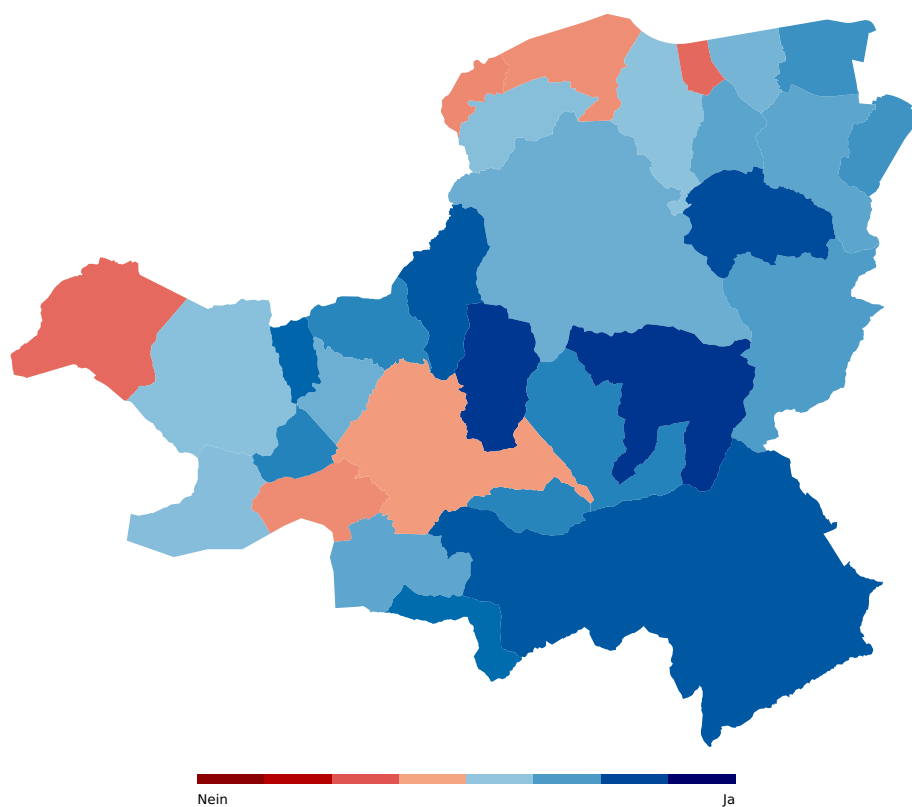

Bezirke

Bezirk	Resultat	Ja %	Nein %
Einsiedeln	angenommen	55.44%	44.56%
Gersau	angenommen	51.88%	48.12%
Höfe	abgelehnt	47.89%	52.11%
Küssnacht (SZ)	abgelehnt	42.68%	57.32%
March	angenommen	54.46%	45.54%
Schwyz	angenommen	57.02%	42.98%
Total	angenommen	53.36%	46.64%

Bezirk	Leer	Ungültig	Ja	Nein
Einsiedeln	40	0	4134	3323
Gersau	6	1	510	473
Höfe	62	3	5548	6037
Küssnacht (SZ)	34	0	2392	3213
March	64	1	9153	7654
Schwyz	117	2	14100	10628
Total	323	7	35837	31328